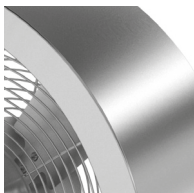

# Q imponiert!

Drei Geschwindigkeitsstufen:  
bis zu 2'400 m<sup>3</sup> pro Stunde

Hergestellt aus Edelstahl

Einfache Reinigung der  
Ventilatorflügel

«Q» ist ein Objekt – und ist ein Ventilator! Unverwechselbar trägt «Q» die Handschrift des bekannten Schweizer Designers und Künstlers Carlo Borer. «Q» ist ein Kunstwerk, denn er ist über Jahre entstanden, bis sich die Formansprüche des Designers mit den Qualitätsansprüchen der Technik verbinden liessen. Zusätzlich musste intensiv geforscht werden, bis die komplexen Fertigungsschritte Produktionsreife erreichten. Mit einem abnehmbaren Schutzgitter auf der Rückseite sind die Ventilatorflügel einfach zu reinigen.

Metal