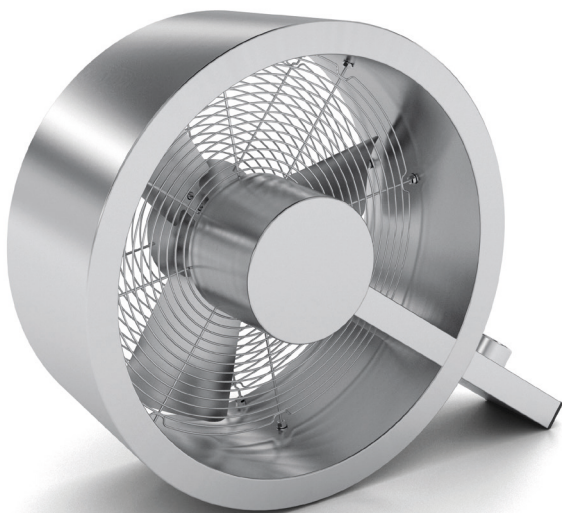

# Q

Ventilator

**Stadler Form**<sup>®</sup>  
SWISS DESIGN SINCE 1998

# Q imponiert!

Drei Geschwindigkeitsstufen:  
bis zu 2'400 m<sup>3</sup> pro Stunde

Hergestellt aus Edelstahl

Einfache Reinigung der  
Ventilatorflügel

«Q» ist ein Objekt – und ist ein Ventilator! Unverwechselbar trägt «Q» die Handschrift des bekannten Schweizer Designers und Künstlers Carlo Borer. «Q» ist ein Kunstwerk, denn er ist über Jahre entstanden, bis sich die Formansprüche des Designers mit den Qualitätsansprüchen der Technik verbinden liessen. Zusätzlich musste intensiv geforscht werden, bis die komplexen Fertigungsschritte Produktionsreife erreichten. Mit einem abnehmbaren Schutzgitter auf der Rückseite sind die Ventilatorflügel einfach zu reinigen.

## Spezifikationen

*Leistung: 40 Watt*

*Raumgrösse: bis 40 m<sup>2</sup> / 100 m<sup>3</sup>*

*3 Leistungsstufen*

*Einfache Reinigung der Ventilatorflügel*

*Dimensionen: 430 x 360 x 150 mm (L x H x T)*

*Gewicht: 4.0 kg / Geräuschpegel: 41 – 58 dB(A)*