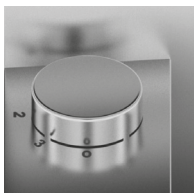

# Q imponiert!

Drei Geschwindigkeitsstufen:  
bis zu 2'400 m<sup>3</sup> pro Stunde

Hergestellt aus Edelstahl

Einfache Reinigung der  
Ventilatorflügel

«Q» ist ein Objekt – und ist ein Ventilator! Unverwechselbar trägt «Q» die Handschrift des bekannten Schweizer Designers und Künstlers Carlo Borer. «Q» ist ein Kunstwerk, denn er ist über Jahre entstanden, bis sich die Formansprüche des Designers mit den Qualitätsansprüchen der Technik verbinden liessen. Zusätzlich musste intensiv geforscht werden, bis die komplexen Fertigungsschritte Produktionsreife erreichten. Mit einem abnehmbaren Schutzgitter auf der Rückseite sind die Ventilatorflügel einfach zu reinigen.